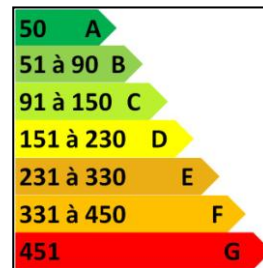

# Comment lire vos factures de chauffage avec une Etiquette Energétique ?

Les étiquettes énergétiques existent déjà depuis quelques années sur :

- Gros ménage – lampes basse consommation,...
- Depuis 2007 sur l'habitat pour la location et la vente
- Et au 1<sup>er</sup> janvier 2012 sur les téléviseurs,...

Voici l'étiquette énergétique **en place** sur les maisons et logements en location ou achat : échelle kWh/an/m<sup>2</sup> ([source ADEME](#))

Avec une maison ancienne, la consommation moyenne est de l'ordre de 150 à 451 (ou plus) kWh/m<sup>2</sup> par an. Sur une nouvelle maison avec la réglementation thermique 2012 (RT 2012), **obligatoire sur les maisons neuves le 1 janvier 2013**, la consommation sera de 50 kWh/m<sup>2</sup> par an.

**Estimez \* les performances de votre maison à l'aide vos factures annuelles de chauffage et d'eau sanitaire ?**

**Exemple :** Une maison chauffée au **gaz naturel** et le total de la facture annuelle est de **1 350 €**, sur le tableau Gaz naturel, elle est sur la lettre E de 1 120 à 1 729 €. Si votre facture vous semble trop importante, contactez les Espaces Info Energie (EIE) de Midi Pyrénées au 0820 200 334 ou [site internet des EIE](#), nous donnons des conseils **gratuits et indépendants**.