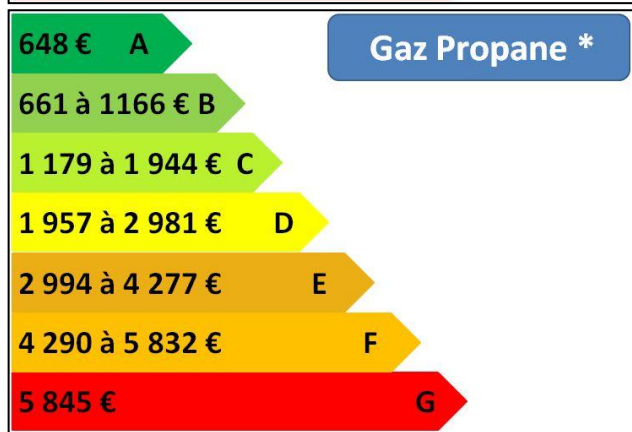

# Comment lire vos factures de chauffage avec une Etiquette Energétique ?

Les étiquettes énergétiques existent déjà depuis quelques années sur :

- Gros ménage – lampes basse consommation,...
- Depuis 2007 sur l'habitat pour la location et la vente
- Et au 1<sup>er</sup> janvier 2012 sur les téléviseurs,...

Voici l'étiquette énergétique **en place** sur les maisons et logements en location ou achat : échelle kWh/an/m<sup>2</sup> ([source ADEME](#))

Avec une maison ancienne, la consommation moyenne est de l'ordre de 150 à 451 (ou plus) kWh/m<sup>2</sup> par an. Sur une nouvelle maison avec la réglementation thermique 2012 (RT 2012), **obligatoire sur les maisons neuves le 1 janvier 2013**, la consommation sera de 50 kWh/m<sup>2</sup> par an.

**Estimez \* les performances de votre maison à l'aide vos factures annuelles de chauffage et d'eau sanitaire ?**

**Exemple :** Une maison chauffée au **gaz naturel** et le total de la facture annuelle est de **1 350 €**, sur le tableau Gaz naturel, elle est sur la lettre E de 1 120 à 1 729 €. Si votre facture vous semble trop importante, contactez les Espaces Info Energie (EIE) de Midi Pyrénées au 0820 200 334 ou [site internet des EIE](#), nous donnons des conseils **gratuits et indépendants**.