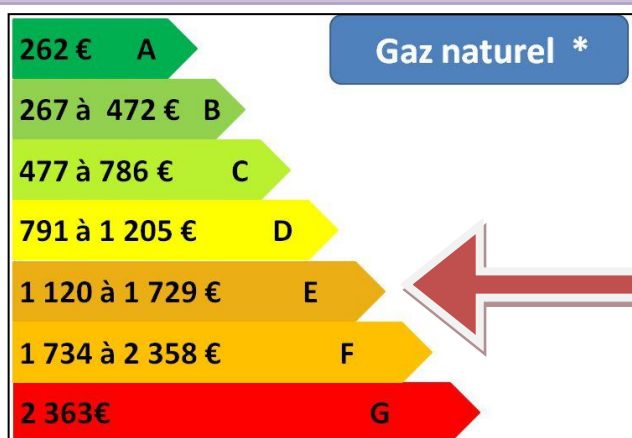

# Comment lire vos factures de chauffage avec une Etiquette Energétique ?

Les étiquettes énergétiques existent déjà depuis quelques années sur :

- Gros ménage – lampes basse consommation,...
- Depuis 2007 sur l'habitat pour la location et la vente
- Et au 1<sup>er</sup> janvier 2012 sur les téléviseurs,...

Voici l'étiquette énergétique **en place** sur les maisons et logements en location ou achat : échelle kWh/an/m<sup>2</sup> ([source ADEME](#))

Avec une maison ancienne, la consommation moyenne est de l'ordre de 150 à 451 (ou plus) kWh/m<sup>2</sup> par an. Sur une nouvelle maison avec la réglementation thermique 2012 (RT 2012), **obligatoire sur les maisons neuves le 1 janvier 2013**, la consommation sera de 50 kWh/m<sup>2</sup> par an.

**Estimez \* les performances de votre maison à l'aide vos factures annuelles de chauffage et d'eau sanitaire ?**

**Exemple :** Une maison chauffée au **gaz naturel** et le total de la facture annuelle est de **1 350 €**, sur le tableau Gaz naturel, elle est sur la lettre E de 1 120 à 1 729 €. Si votre facture vous semble trop importante, contactez les Espaces Info Energie (EIE) de Midi Pyrénées au 0820 200 334 ou [site internet des EIE](#), nous donnons des conseils **gratuits et indépendants**.