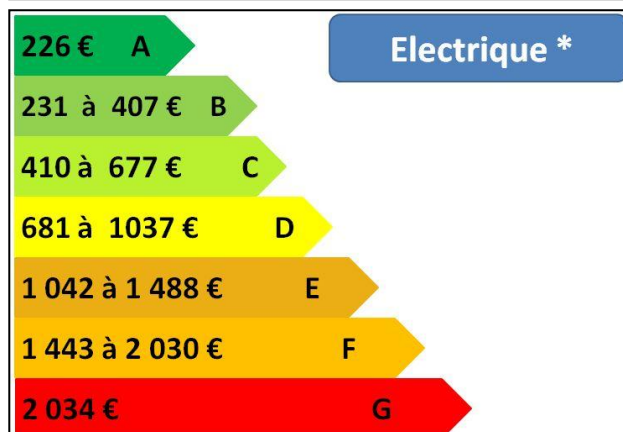

# Comment lire vos factures de chauffage avec une Etiquette Energétique ?

Les étiquettes énergétiques existent déjà depuis quelques années sur :

- Gros ménage – lampes basse consommation,...
- Depuis 2007 sur l'habitat pour la location et la vente
- Et au 1<sup>er</sup> janvier 2012 sur les téléviseurs,...

Voici l'étiquette énergétique **en place** sur les maisons et logements en location ou achat : échelle kWh/an/m<sup>2</sup> ([source ADEME](#))

Avec une maison ancienne, la consommation moyenne est de l'ordre de 150 à 451 (ou plus) kWh/m<sup>2</sup> par an. Sur une nouvelle maison avec la réglementation thermique 2012 (RT 2012), **obligatoire sur les maisons neuves le 1 janvier 2013**, la consommation sera de 50 kWh/m<sup>2</sup> par an.

**Estimez \* les performances de votre maison à l'aide vos factures annuelles de chauffage et d'eau sanitaire ?**

**Exemple :** Une maison chauffée au **gaz naturel** et le total de la facture annuelle est de **1 350 €**, sur le tableau Gaz naturel, elle est sur la lettre E de 1 120 à 1 729 €. Si votre facture vous semble trop importante, contactez les Espaces Info Energie (EIE) de Midi Pyrénées au 0820 200 334 ou [site internet des EIE](#), nous donnons des conseils **gratuits et indépendants**.