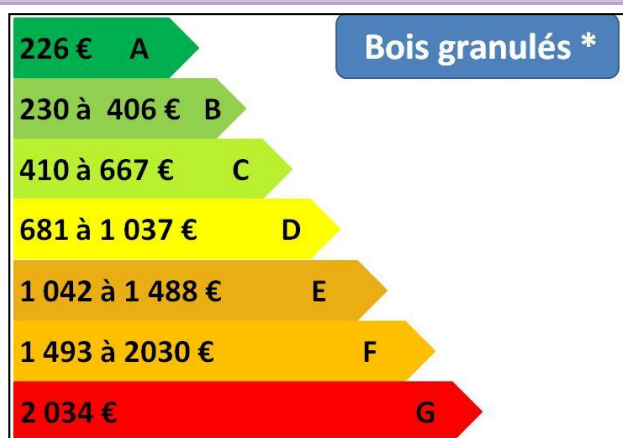

# Comment lire vos factures de chauffage avec une Etiquette Energétique ?

Les étiquettes énergétiques existent déjà depuis quelques années sur :

- Gros ménage – lampes basse consommation,...
- Depuis 2007 sur l'habitat pour la location et la vente
- Et au 1<sup>er</sup> janvier 2012 sur les téléviseurs,...

Voici l'étiquette énergétique **en place** sur les maisons et logements en location ou achat : échelle kWh/an/m<sup>2</sup> ([source ADEME](#))

Avec une maison ancienne, la consommation moyenne est de l'ordre de 150 à 451 (ou plus) kWh/m<sup>2</sup> par an. Sur une nouvelle maison avec la réglementation thermique 2012 (RT 2012), **obligatoire sur les maisons neuves le 1 janvier 2013**, la consommation sera de 50 kWh/m<sup>2</sup> par an.

**Estimez \* les performances de votre maison à l'aide vos factures annuelles de chauffage et d'eau sanitaire ?**

**Exemple :** Une maison chauffée au **gaz naturel** et le total de la facture annuelle est de **1 350 €**, sur le tableau Gaz naturel, elle est sur la lettre E de 1 120 à 1 729 €. Si votre facture vous semble trop importante, contactez les Espaces Info Energie (EIE) de Midi Pyrénées au 0820 200 334 ou [site internet des EIE](#), nous donnons des conseils **gratuits et indépendants**.