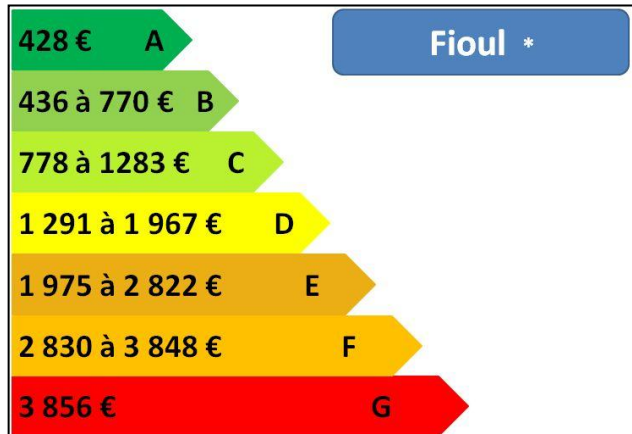

# Comment lire vos factures de chauffage avec une Etiquette Energétique ?

Les étiquettes énergétiques existent déjà depuis quelques années sur :

- Gros ménage – lampes basse consommation,...
- Depuis 2007 sur l'habitat pour la location et la vente
- Et au 1<sup>er</sup> janvier 2012 sur les téléviseurs,...

Voici l'étiquette énergétique **en place** sur les maisons et logements en location ou achat : échelle kWh/an/m<sup>2</sup> ([source ADEME](#))

Avec une maison ancienne, la consommation moyenne est de l'ordre de 150 à 451 (ou plus) kWh/m<sup>2</sup> par an. Sur une nouvelle maison avec la réglementation thermique 2012 (RT 2012), **obligatoire sur les maisons neuves le 1 janvier 2013**, la consommation sera de 50 kWh/m<sup>2</sup> par an.

**Estimez \* les performances de votre maison à l'aide vos factures annuelles de chauffage et d'eau sanitaire ?**

**Exemple :** Une maison chauffée au **gaz naturel** et le total de la facture annuelle est de **1 350 €**, sur le tableau Gaz naturel, elle est sur la lettre E de 1 120 à 1 729 €. Si votre facture vous semble trop importante, contactez les Espaces Info Energie (EIE) de Midi Pyrénées au 0820 200 334 ou [site internet des EIE](#), nous donnons des conseils **gratuits et indépendants**.